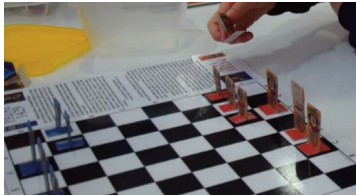

18 juin 2016 à la médiathèque
 Marcel Proust : les enfants
 captivés par le jeu d'échecs sur
 le thème de la bataille de Patay
 et le jeu de L'oi(r)e où le cerf
 joue un rôle majeur !
 (créés par Pierre Rebichon)